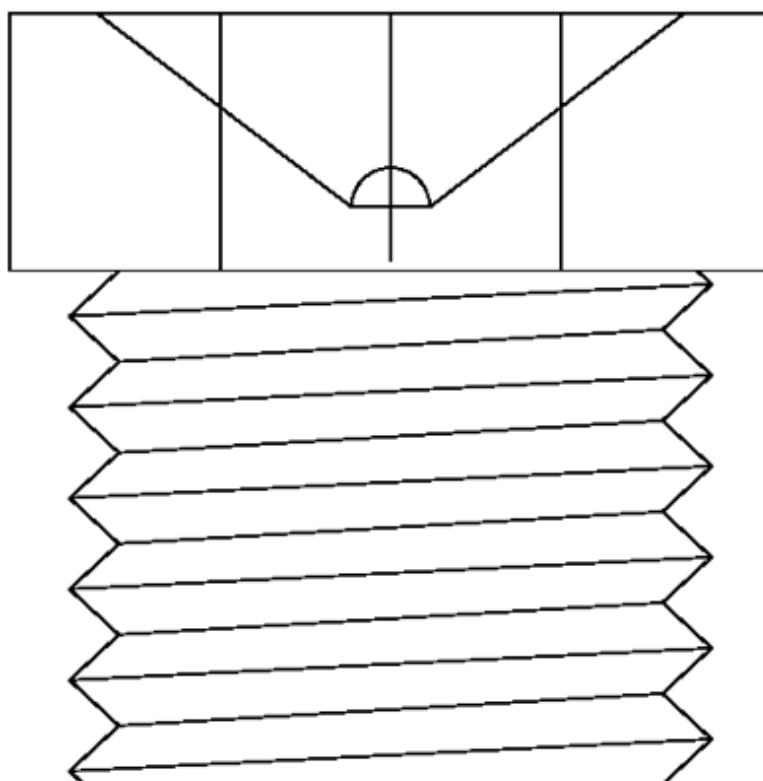

Varenummer: 53091103  
Beskrivelse: KLEE Tragtsmørenippel DIN 3405 Type D1  
lige, G3/8

## Mål

---

Gevind = G3/8